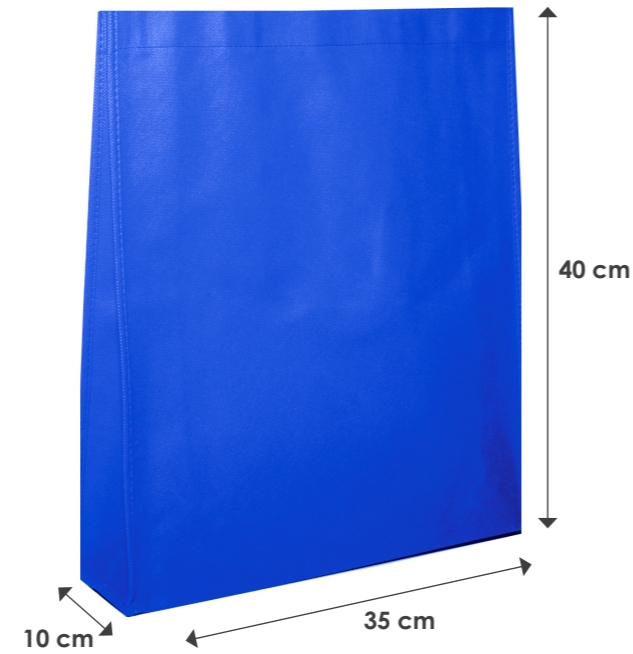

NW 215
DARK GREEN

NW 217
BEIGE

NW 218
OCEAN BLUE

NW 219
DARK BROWN

TYPE : VELCRO
WEIGHT : 100g
A3 SIZE : 35 cm (W) x 40cm (H) x 10cm (D)

TIE

TIE 314
DARK GREEN
(ZIP)

TIE 509
NAVY
(ELASTIC)